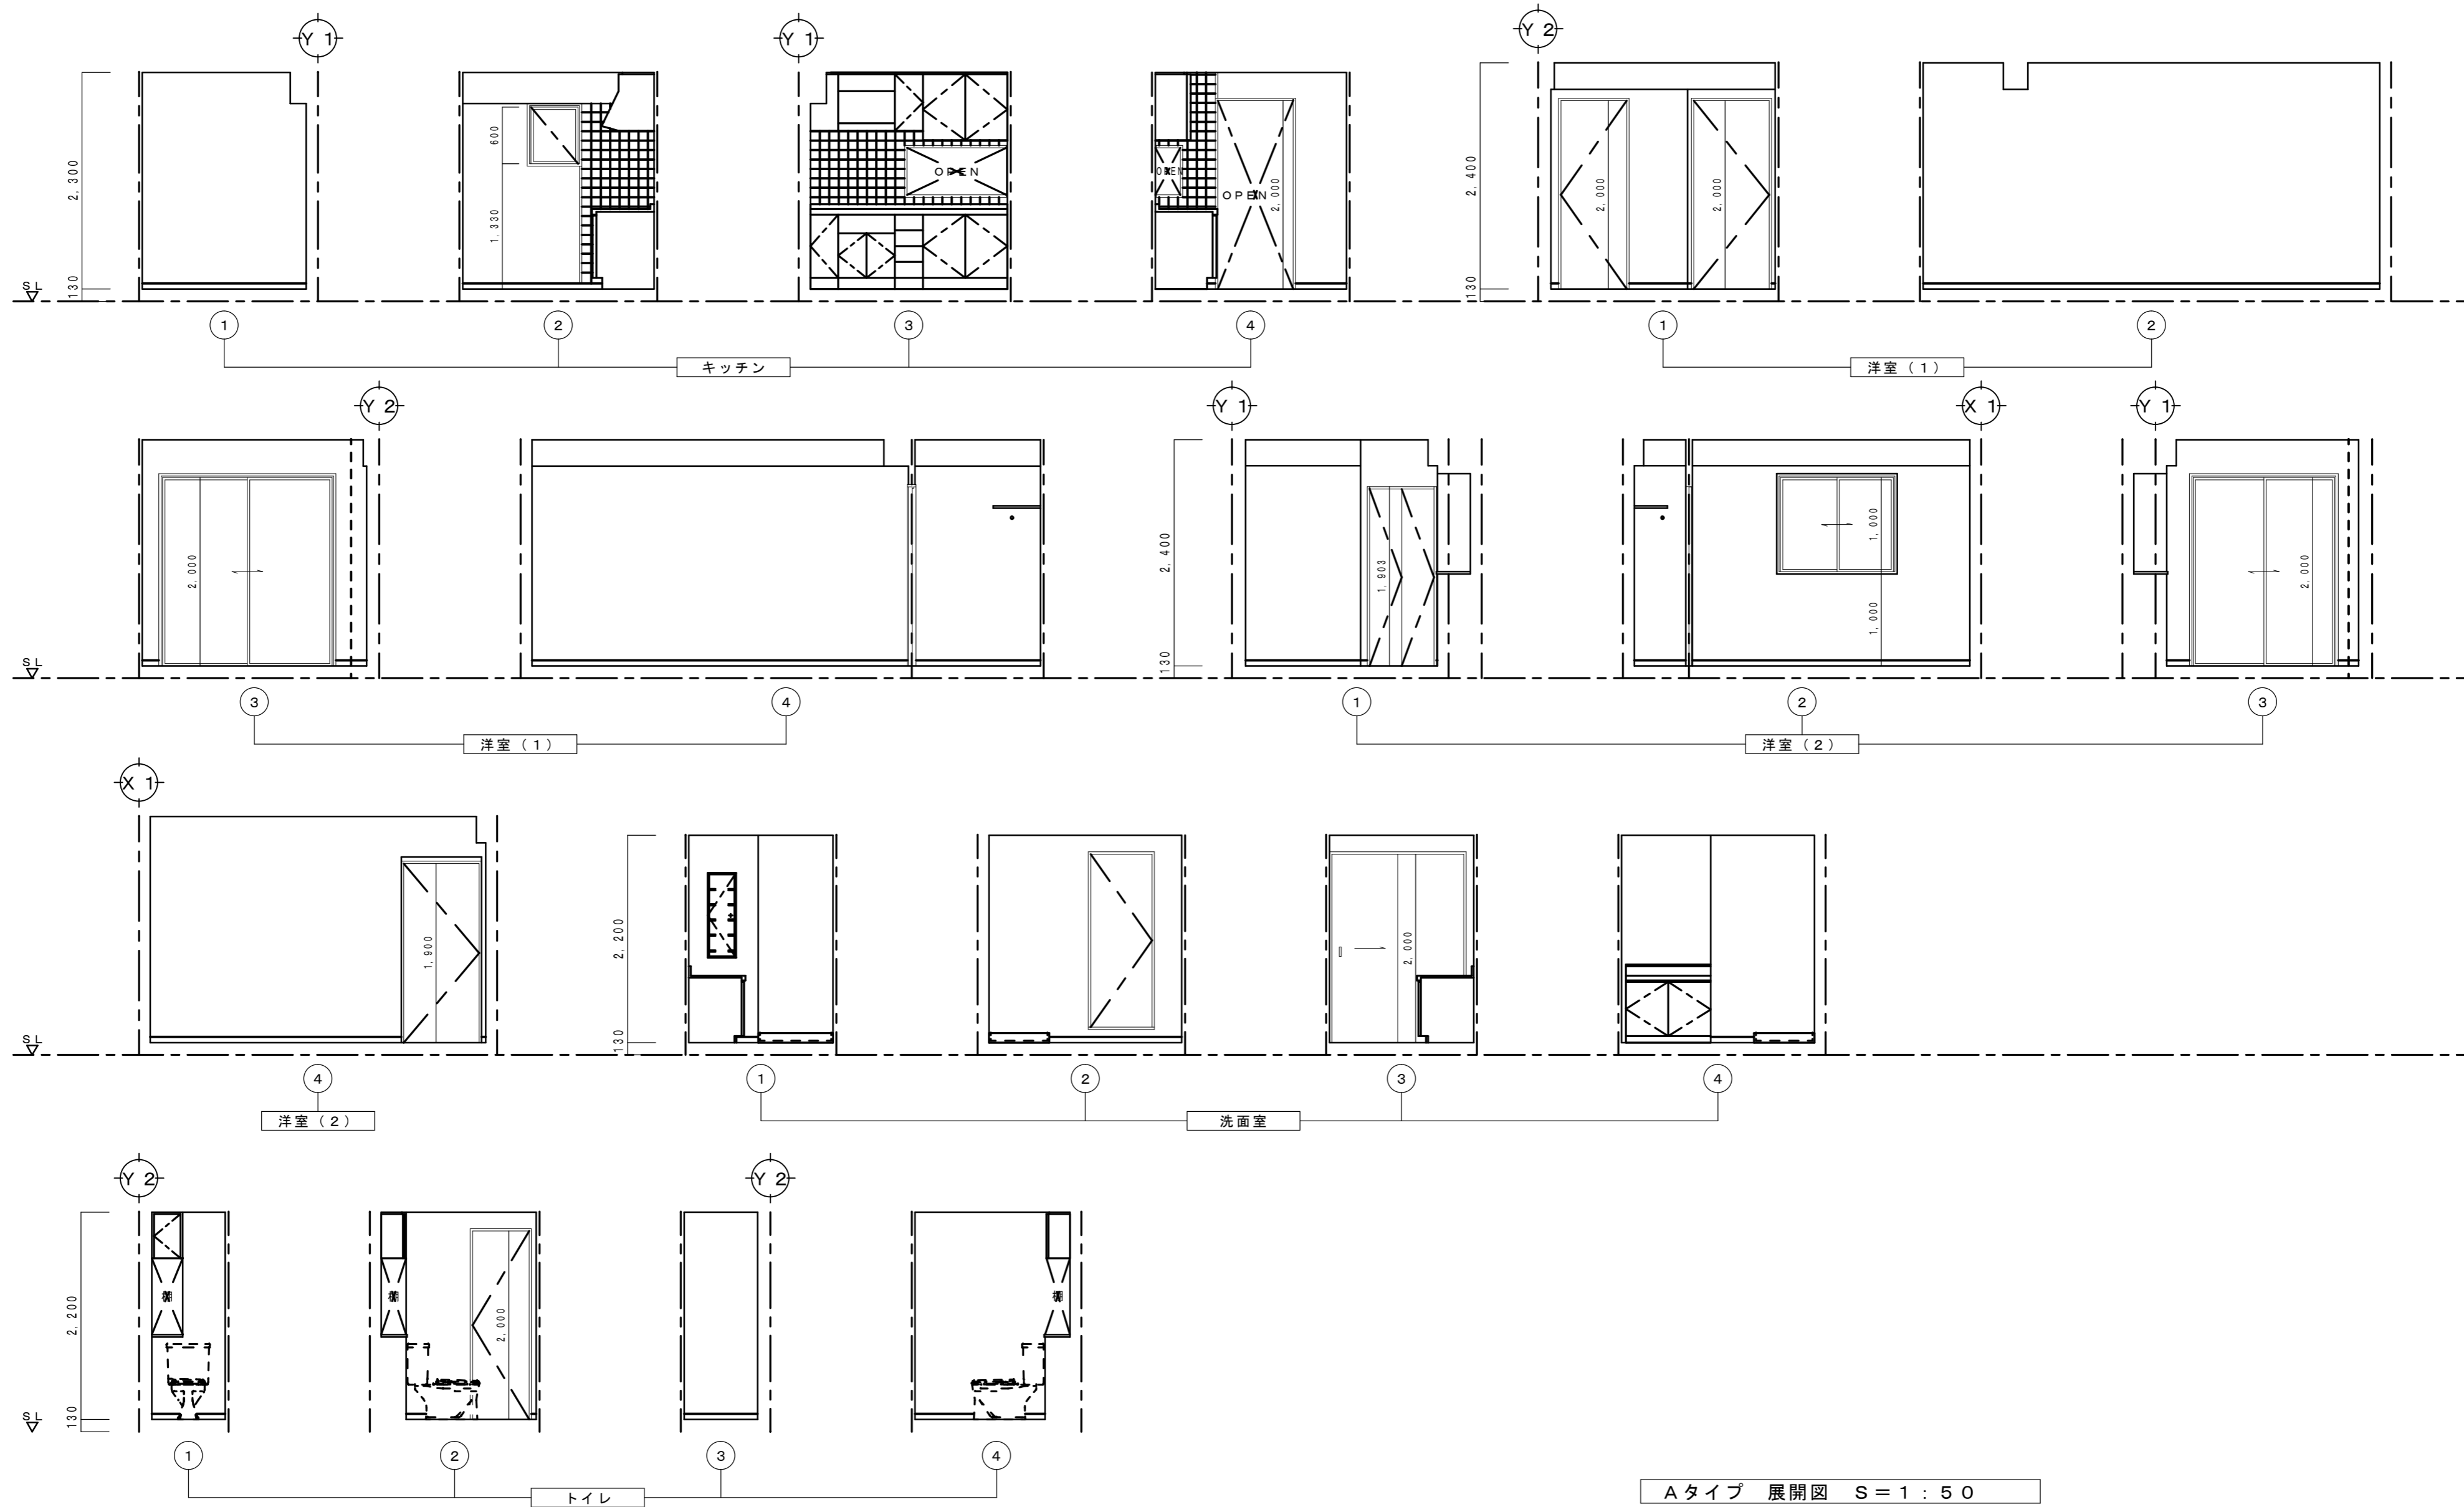

Aタイプ 平面詳細図 S=1:50 (ア) 120

Aタイプ 展開図 S=1:50